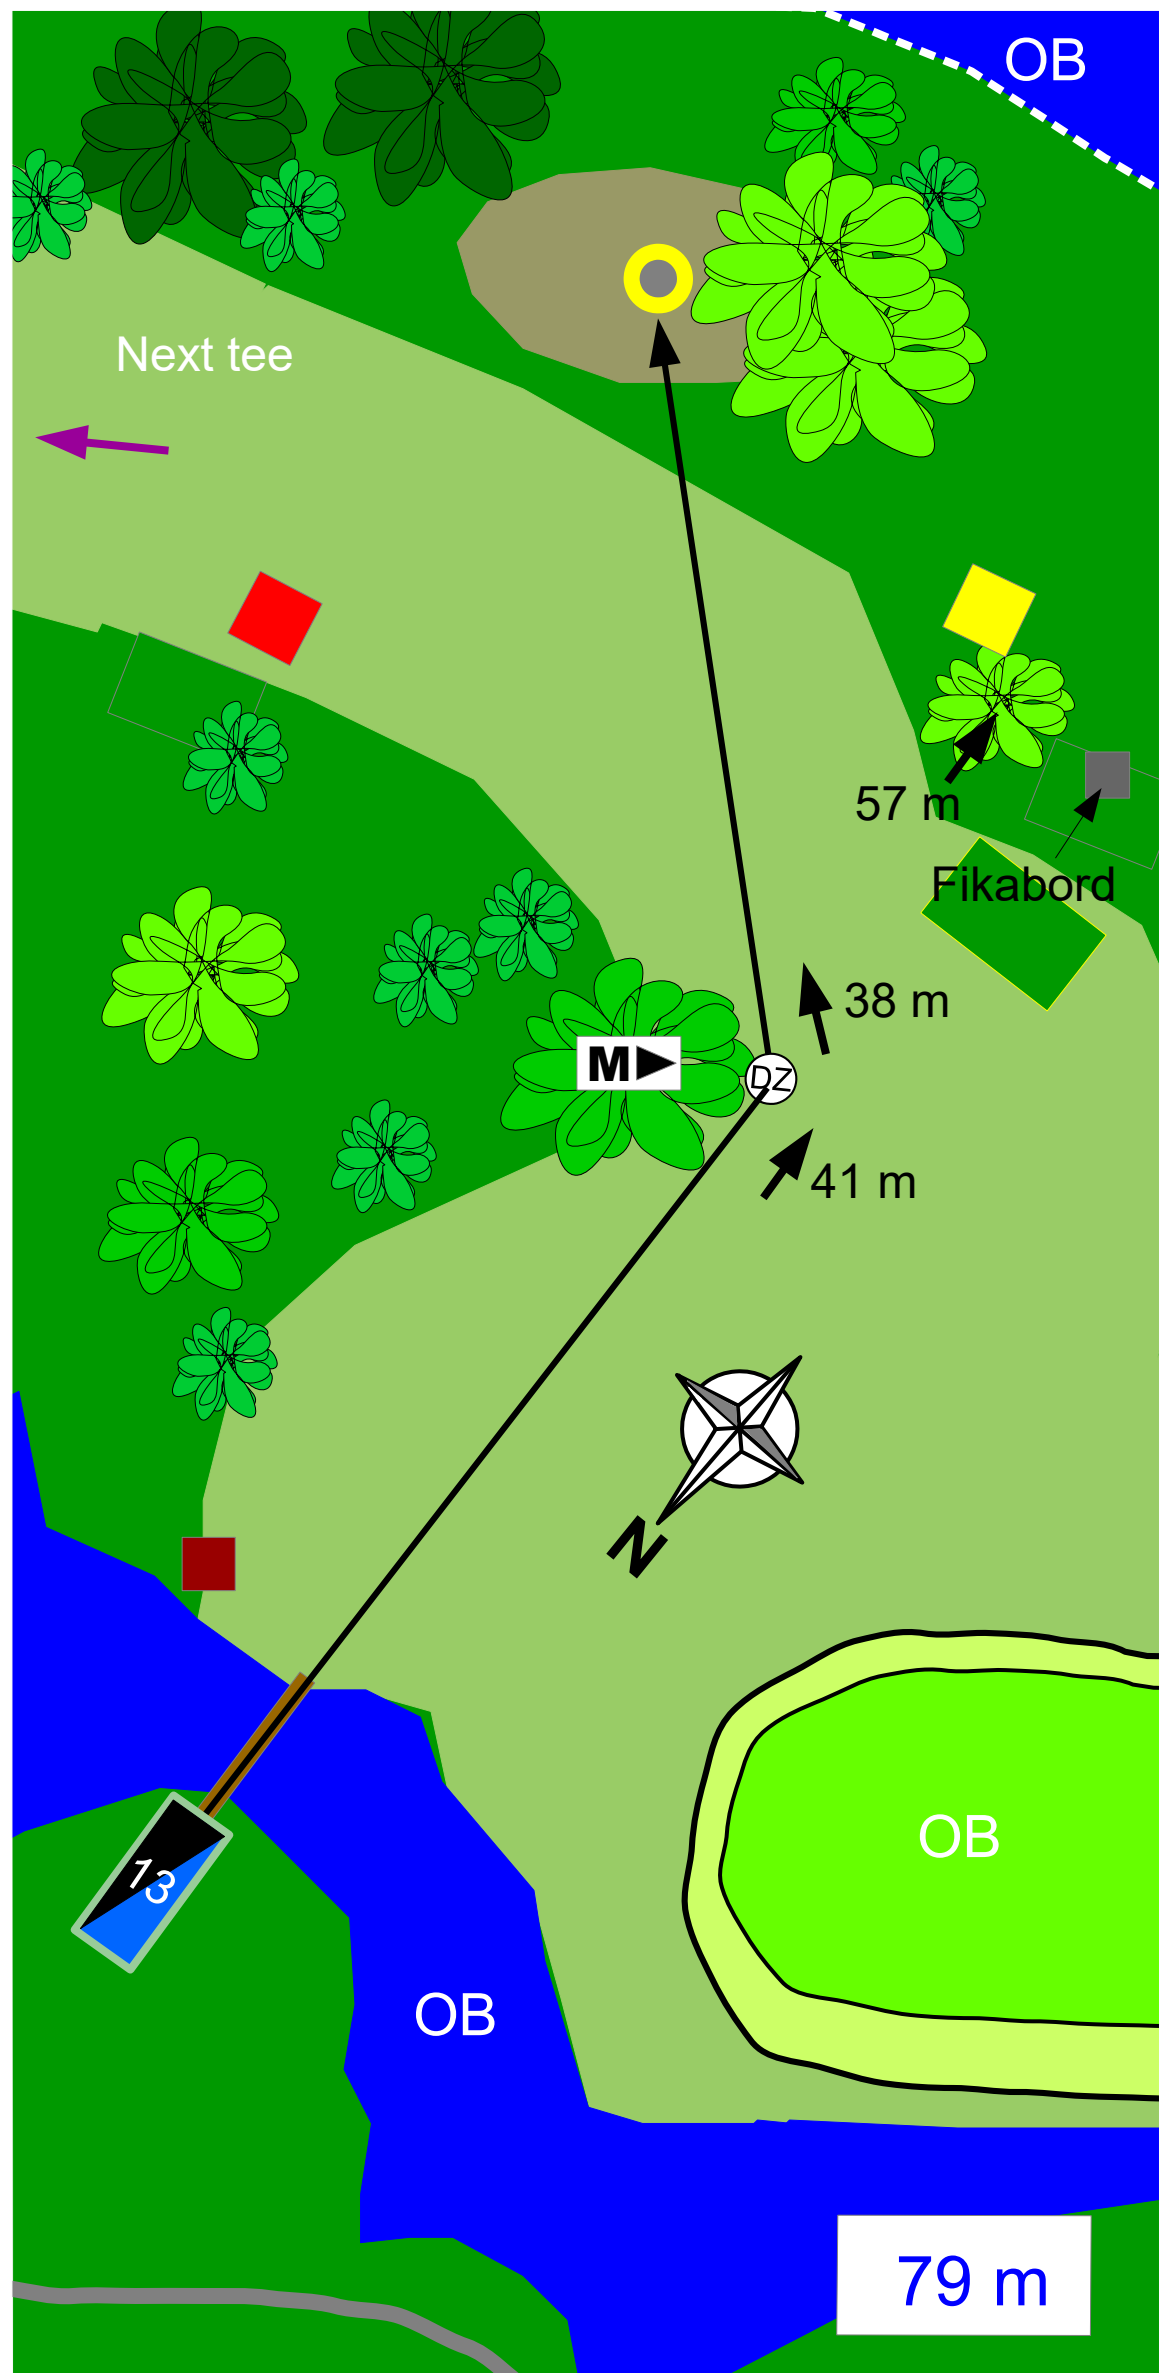

Bolidens GK Discgolf

Hål 13

Längd 79 meter.

Par 3

index 11.

Passage till höger om Mandatory-björken gäller. Drop Zone till höger om björken vid den vita plattan.

Vattnet och greenen är OB.
Om discen är omgiven av vatten är den OB. För green gäller "klipplinjen".

Avstånd:

Från Mandatory-björken 36 m.

Till björken vid fikabordet 57 m.

Säkerhet och hänsyn

Håll koll bakåt så att spelare bakom har sett dig. Spela snarast vidare.

Spelare kan ibland ta en fikapaus vid sjön. Uppmärksamma dessa på att ni spelar innan ni kastar ut.

Sjöbris