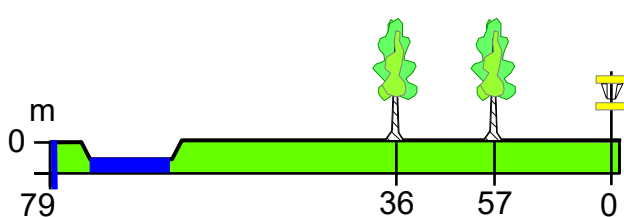

Bolidens GK Discgolf

Hål 13

Längd 79 meter.

Par 3

index 11.

Passage till höger om Mandatory-björken gäller. Drop Zone till höger om björken vid den vita plattan.

Vattnet och greenen är OB.
Om discen är omgiven av vatten är den OB. För green gäller "klipplinjen".

Avstånd:

Från Mandatory-björken 36 m.

Till björken vid fikabordet 57 m.

Säkerhet och hänsyn

Håll koll bakåt så att spelare bakom har sett dig. Spela snarast vidare.

Spelare kan ibland ta en fikapaus vid sjön. Uppmärksamma dessa på att ni spelar innan ni kastar ut.