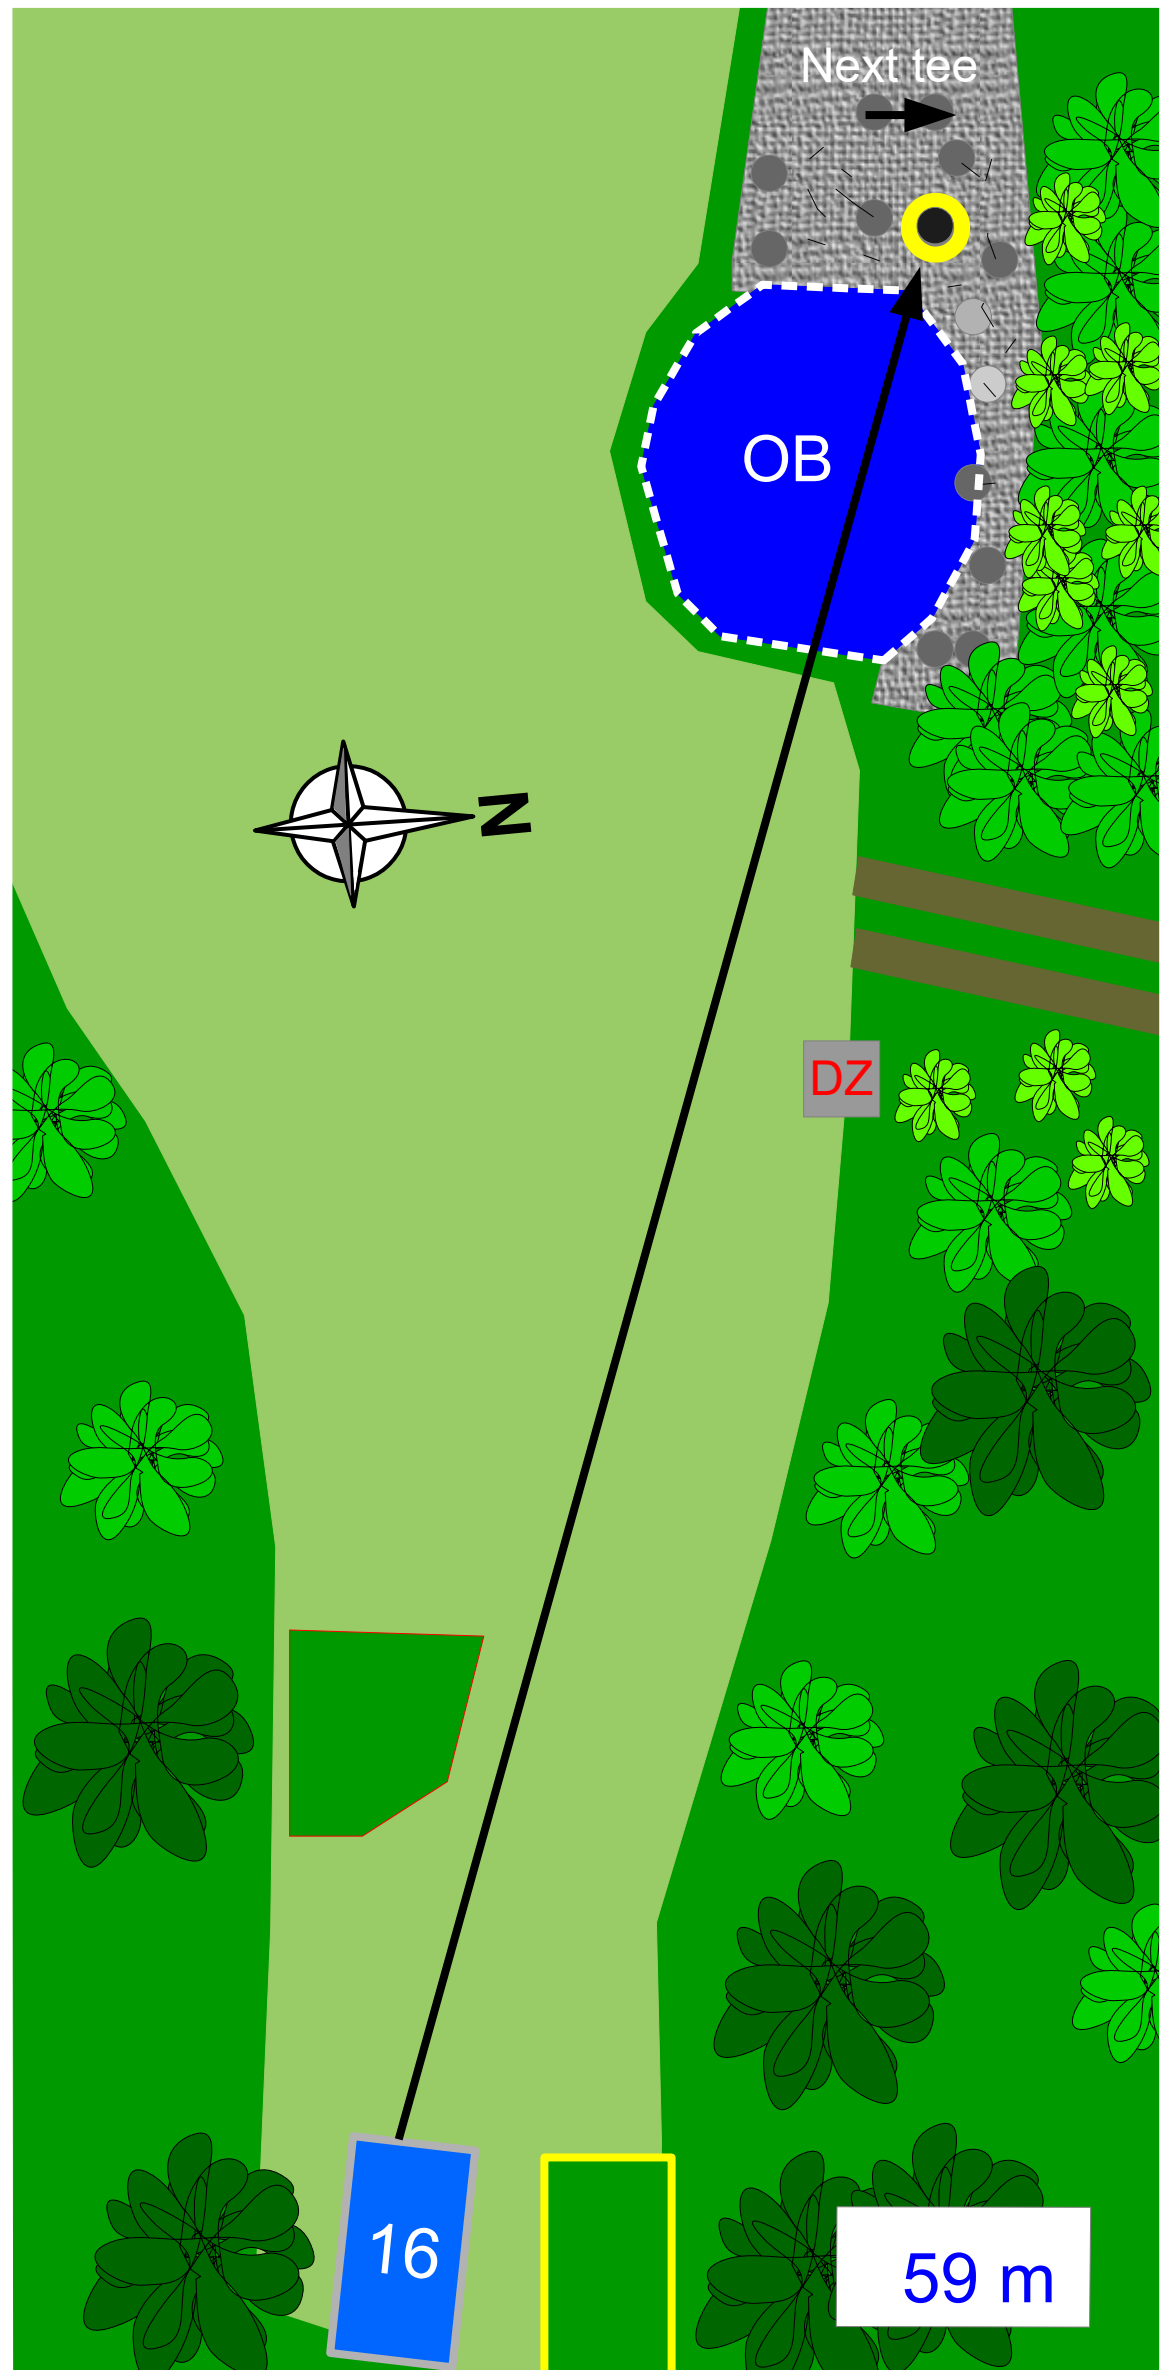

Bolidens GK Discgolf

Hål 16

Längd 59 meter.

Par 3

index 18.

Vattnet är OB.

Om discen är omgiven av vatten är den OB. Spelet fortsätts från droppzonen som är röd golftees utslagsmatta.

Allmän info:

Vattnet är djupt men klart.

Tee 17 finns uppe bakom riset till höger i jämnhöjd med korgen.

Säkerhet och hänsyn

Om båda kategorierna av golfare finns på denna tee spelar alla ut samtidigt. Sedan går man till sina lägen och spelar vidare.

Mod