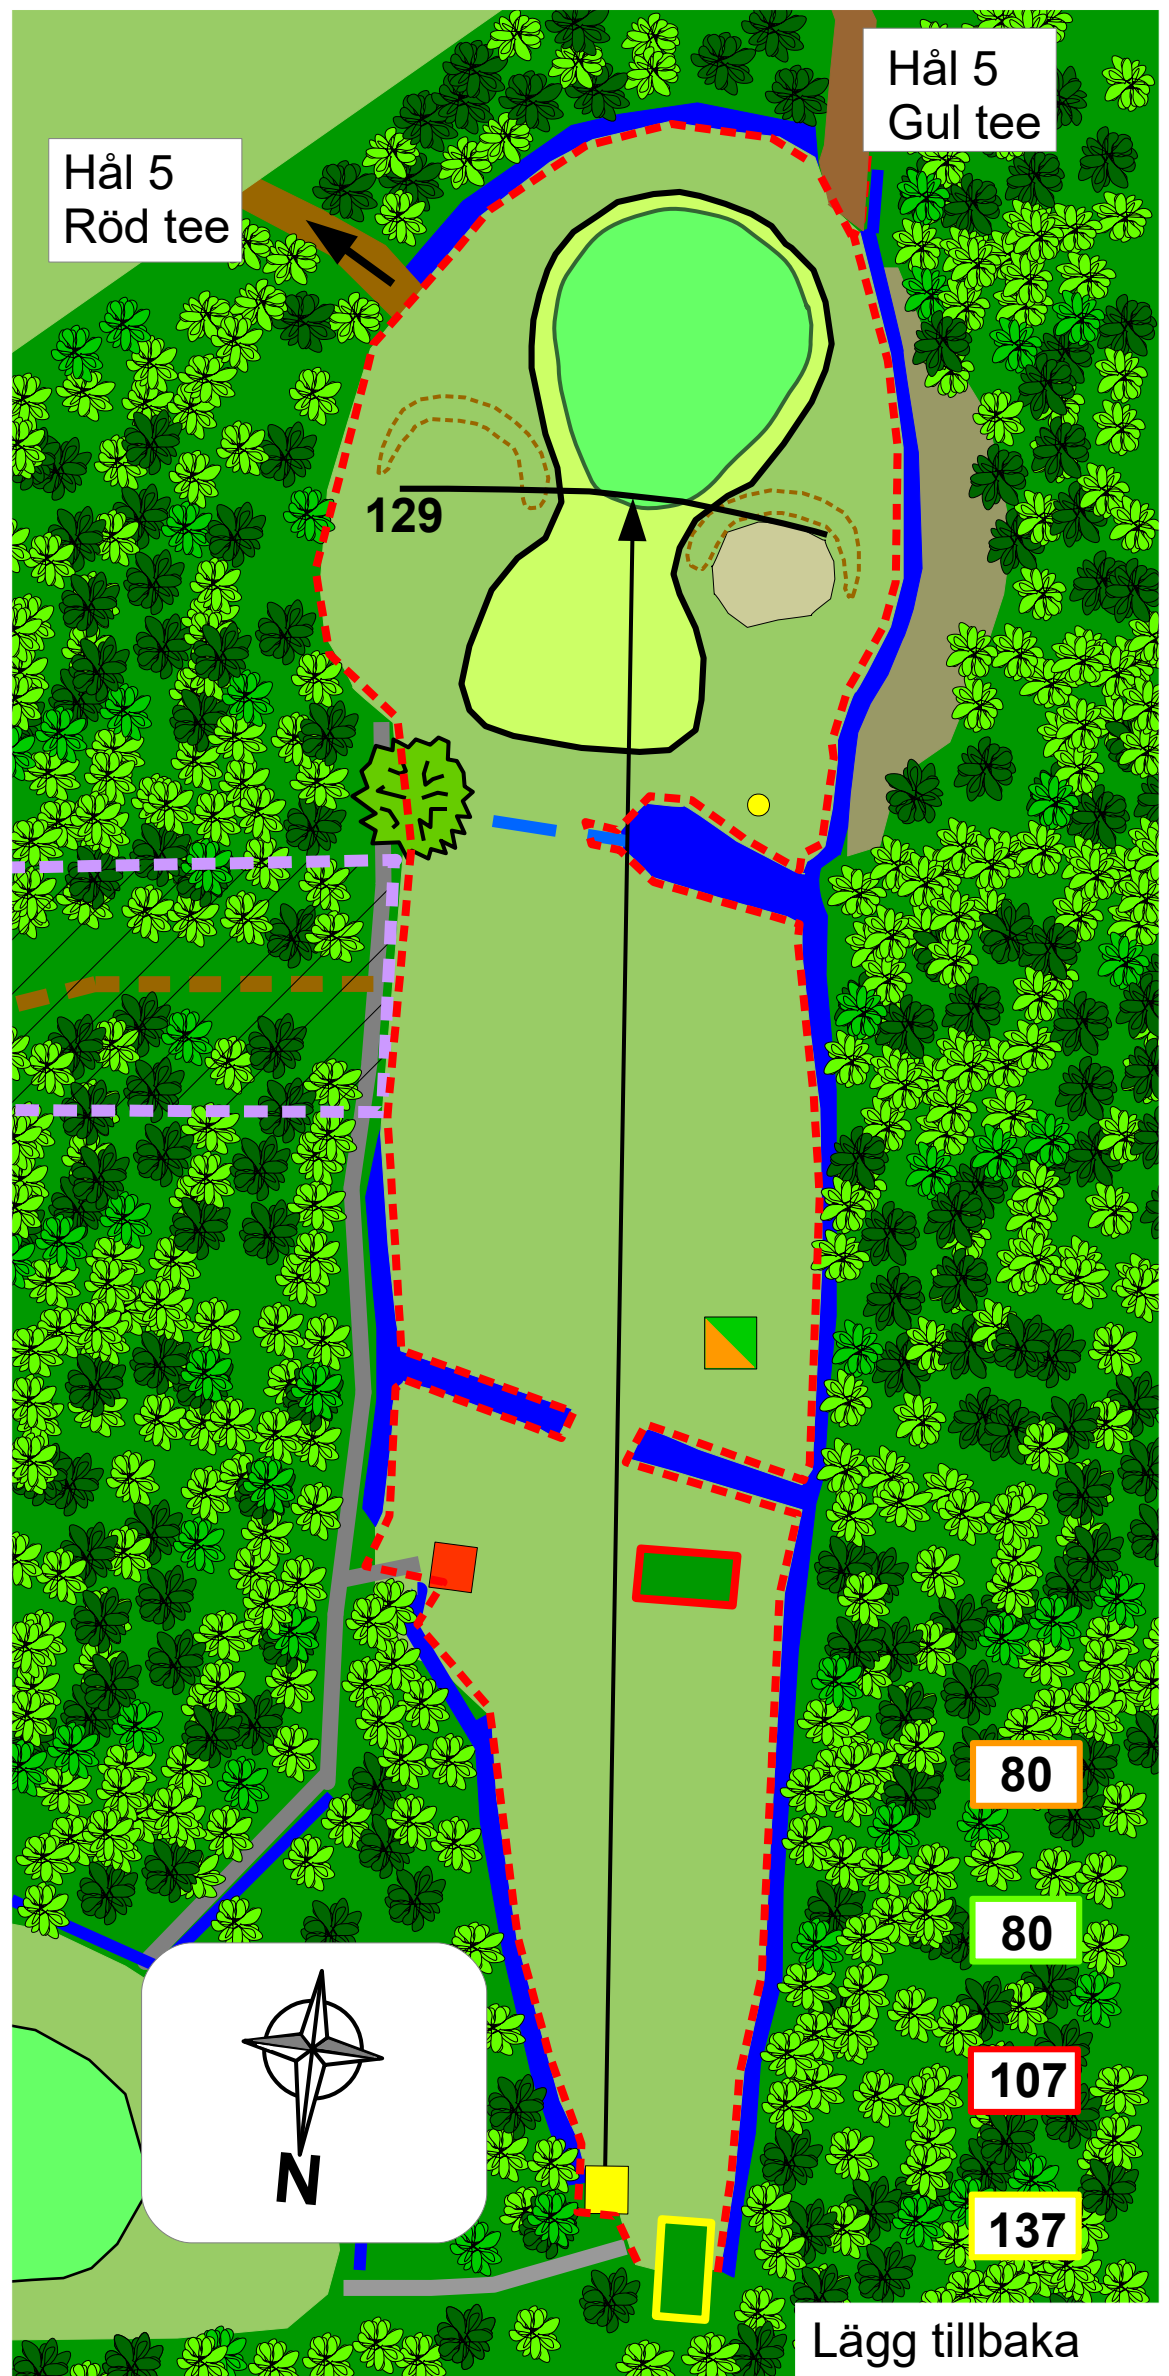

Bolidens GK Golf

På detta hål gäller:
Pliktområden till höger och vänster saknar yttre gräns.
Den inre gränsen utgörs av linjen som bildas mellan klippt och icke klippt ruff.
Lägesförbättring inom en klubblängd på den finklippta delen av spelfältet.
Dock ej närmare hål.

Säkerhet och hänsyn

Uppmärksamma ev. discgolfspelare i det lila området.

Lägg tillbaka uppslagen torv och laga dina nedslagsmärken.